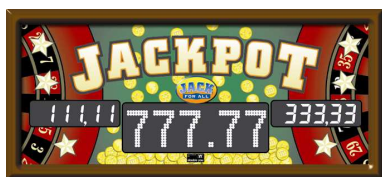

## Jack-for-all TriJack UHG

Wir fanden, es wurde Zeit für eine Jackpot-Anlage zum Betrieb an Unterhaltungsautomaten, an dem drei Jackpotgewinne ausgelost werden und die im Anschluss kompatibel zum Mystery-Jackpot ist.

### Anschluss

Alle Unterhaltungsspielgeräte, die den Mystery-Jackpot und Mini-Midi-Maxi-Jackpot aus dem Hause Gauselmann unterstützen, sind ebenso einfach an unsere Jackpot-Anlage anschließbar.

*Anschluss leicht gemacht.  
Kein Problem mit unterschiedlichen  
Gerätetypen für den TriJack.*

Alle Teilnahmen und Beträge werden über einen gemeinsamen Bus übertragen, so daß evtl. Gewinne direkt auf das Spielgerät aufgebucht werden können.

*Die Anzeige im neuen Look. Jetzt mit  
drei Fenstern zur Gewinnanzeige!*

Speziell dafür haben wir eine neue Jackpot-Anzeige kreiert, die alle drei Beträge gleichzeitig anzeigt und dabei nicht auf unsere vielseitige Punkte-